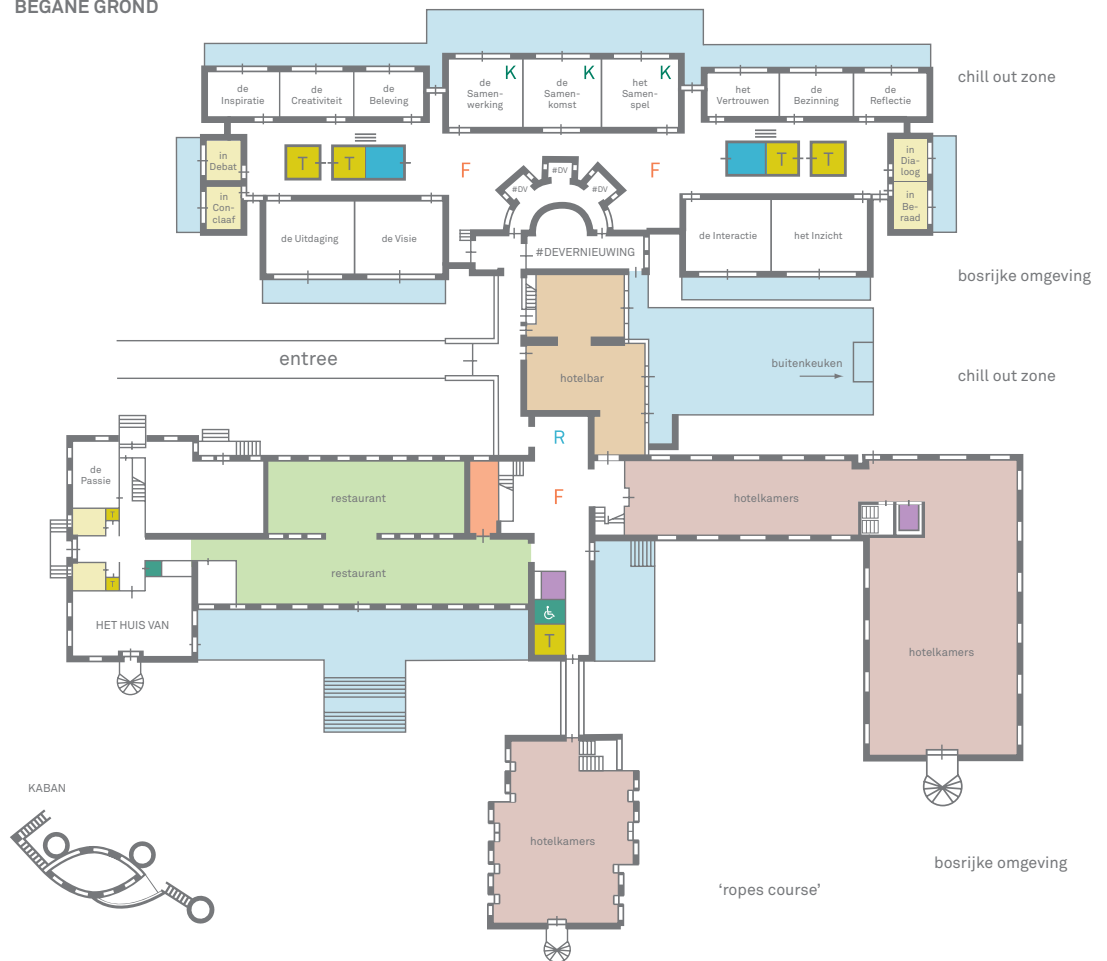

### MeetingGeluk(t)

We hebben alles in huis voor een geslaagde bijeenkomst. Unieke meeting concepten, werkruimtes in alle soorten en maten, met altijd gratis wifi. Interactieve beamers en kamerbrede glazen schrijfwanden. Verrassende ruimtes die je nergens anders ziet. Een landgoed voor de benodigde ontspanning en natuurlijke inspiratie plus voldoende parkeergelegenheid. Wij denken aan alles. Ons MeetingDesign Team geeft de bijeenkomst samen met jou vorm. Gericht op hoe je wilt werken. Op wat je wilt bereiken. Want dat verliezen we niet uit het oog. En jij? Jij hoeft je alleen maar te richten op die management meeting, workshop, vergadering, training of netwerkborel. Laat je verrassen en ervaar het MeetingGeluk(t) bij Kapellerput.

Speciale Concepten	
#DeVernieuwing	12 personen
KABAN	14 personen
HET HUIS VAN	14 personen
Buitentheater	200 personen

PLATTEGROND

event terrain + buitentheater

bosrijke omgeving

BEGANE GROND

- R Receptie
- F Foyer
- Zalen
- K Koppelbare zalen
- Eetkamer Le Soleil
- Discussieruimten
- Terrassen
- Werkterrassen
- T Toilet
- ♿ Mindervalide toilet
- Lift
- Kolkkamer

EERSTE VERDIEPING

- 📶 wifi
- P Parkeerterrein: 300 plaatsen
- 🚫 Kapellerput is volledig rookvrij
- 🚫 In Kapellerput zijn huisdieren niet toegestaan