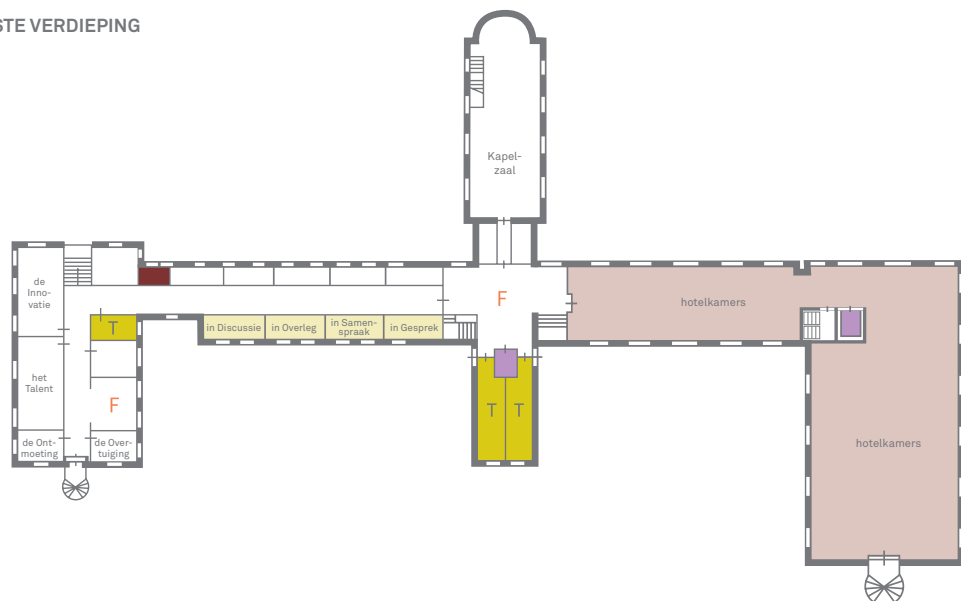

EERSTE VERDIEPING

- 📶 wifi
- P Parkeerterrein: 300 plaatsen
- 🚫 Kapellerput is volledig rookvrij
- 🚫 In Kapellerput zijn huisdieren niet toegestaan